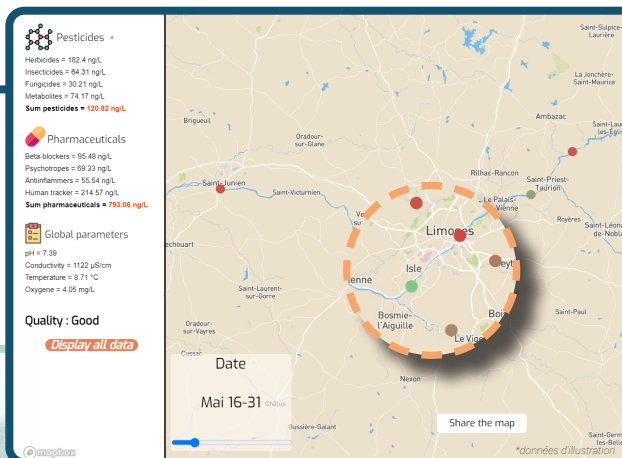

Ecométrie

Pour un meilleur suivi des micropolluants

- **Échantillonnage continu**
- **Étude de suivi**
- **Cartographie interactive**
- **Interprétation**
- **Formation**

◆ QUI SOMMES NOUS ?

Ecométrique est une start-up dans le domaine de la métrologie environnementale appliquée à la qualité de l'eau, proposant des **outils innovants** permettant de **mesurer les micropolluants** dans les eaux :

Ils permettent ainsi d'obtenir une concentration moyenne des micropolluants plus représentative qu'un simple prélèvement ponctuel.

Avec seulement 2 échantillonneurs par mois vous avez un suivi complet de la qualité de vos eaux.

◇ AVANTAGES ?

+ COHÉRENT

Meilleure représentativité des micropolluants grâce au **suivi continu**.

+ ÉCOLOGIQUE

Les capteurs sont **réutilisables** et **recyclables**.

+ ÉCONOMIQUE

Une **seule analyse** suffit pour 15 jours d'exposition.

VOS DONNÉES

CARTOGRAPHIE INTERACTIVE PERSONNALISÉE

Disponible dans votre espace membre, elle vous permet de **visualiser et communiquer** vos données facilement.

NOS OFFRES

LE DIAGNOSTIC DE POLLUTION

- Mise en place d'une stratégie d'échantillonnage
- Déploiement adapté des capteurs
- Identification des sources de contamination