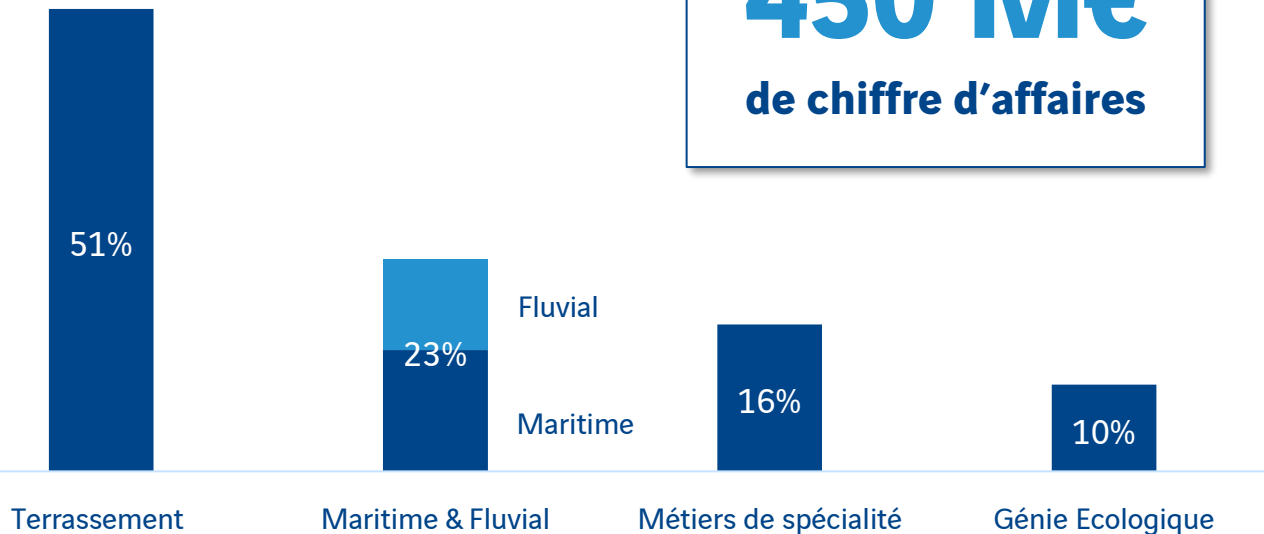

La Délégation Terrassement, Travaux Maritimes et Fluviaux

450 M€
de chiffre d'affaires

10
entreprises

3
directions régionales
multimétiers