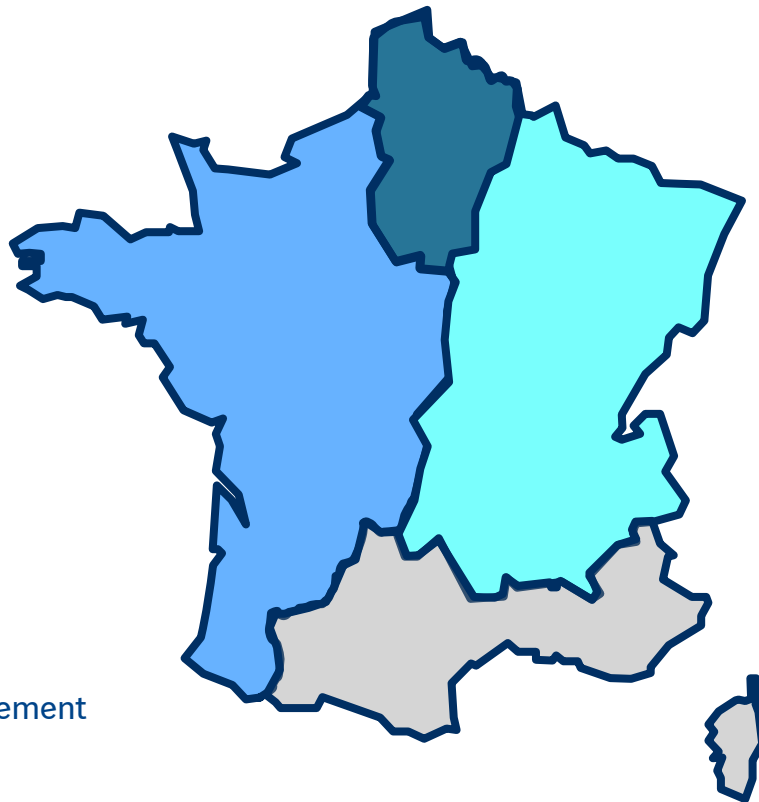

450 M€
de chiffre d'affaires

10
entreprises

3
directions régionales
multimétiers

L'organisation des entreprises de la délégation

Organisation géographique de la délégation

-  Région Seine - Atlantique
-  Région Rhin - Rhône
-  Région Corse - méditerranée
-  Région Rhin-Rhône | Travaux fluviaux
Région Seine Atlantique | Travaux de terrassement