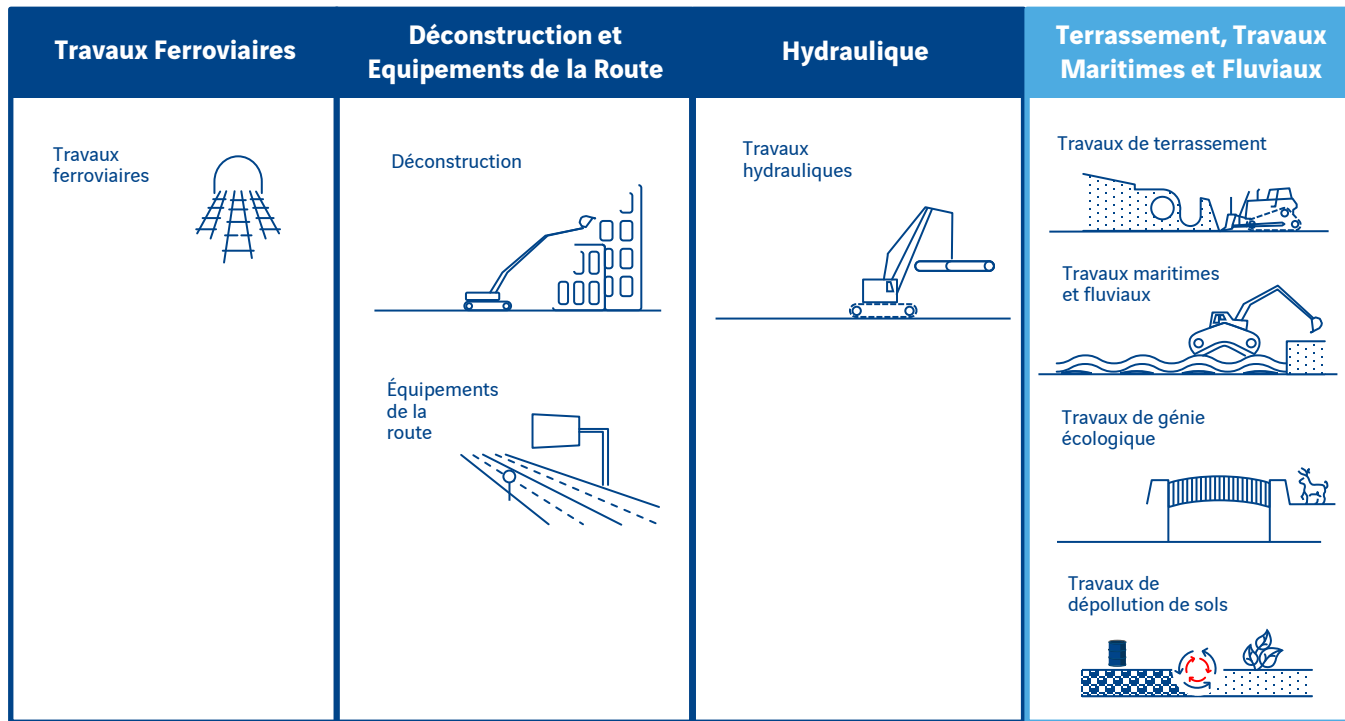

La division Réseaux France et ses 4 délégations

2,1 Mds €
chiffre d'affaires

10 392
collaborateurs

8 750
chantiers

Chiffres fin 2022